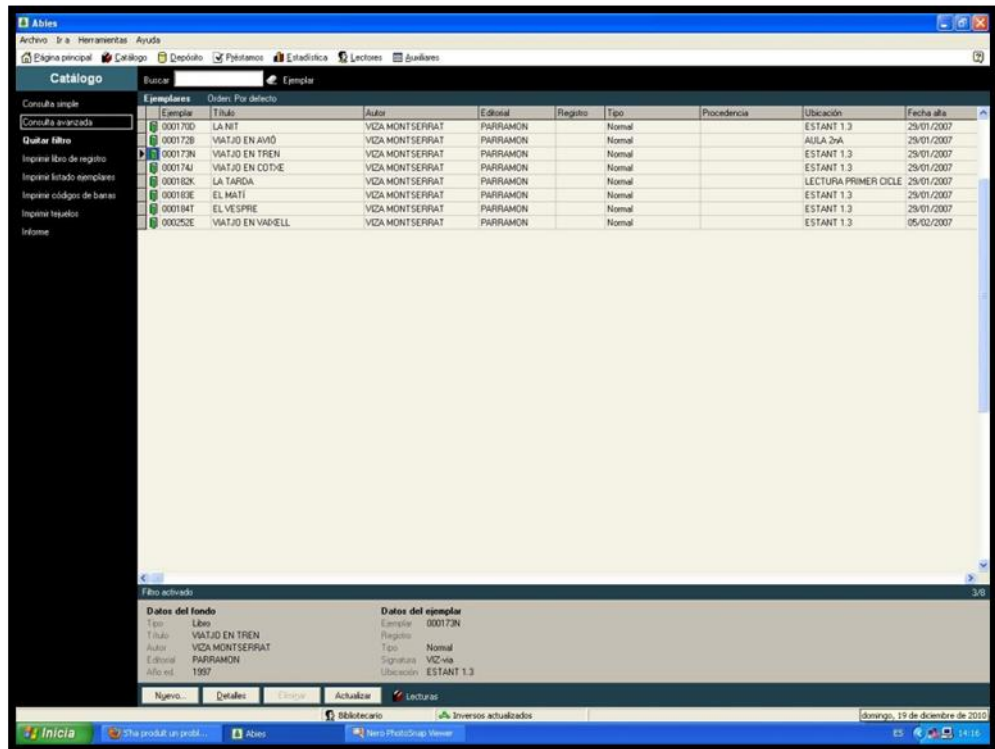

Quan l'ordinador et presenta la pantalla del document pots conèixer altres característiques d'aquest:

- Ubicació, editorial, exemplar, signatura...